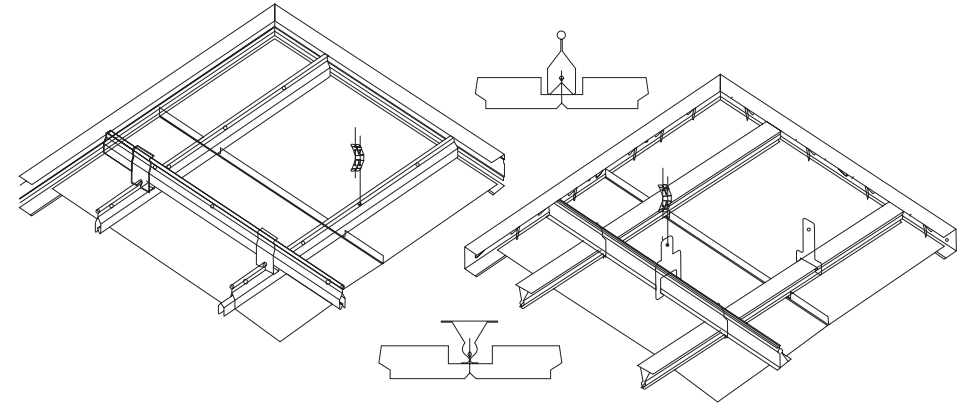

30x30 Clip-in Sistem (Gizli Taşıyıcılı) Plastik Asma Tavan

30x30 Clip-in Plastic Suspended Ceiling (Becret Bearer) System

DC Yonca

Plastik Asma Tavan Sistemleri

Plastik asma tavan sistemleri suya, neme dış etkenlere dayanıklılığı, gerektiğinde silinebilir, yıkanabilir ve boyanabilir olması, kullanım ömrünün çok uzun olması sebebi ile projelerde tercih edilmektedir. Plastik asma tavan özellikle ıslak hacim olarak tabir edilen nemin ve suyun olduğu yerler başta olmak üzere banyo, çamaşırhane, restaurant ve otel mutfaklarında, alışveriş merkezlerinde, bankalar ve havaalanı gibi tesislerde tercih edilmektedir. Tercihe göre istenilen renklerde üretim yapılmaktadır. Mexpan Clip-in Asma Tavanlarda koli adeti 58'dir.