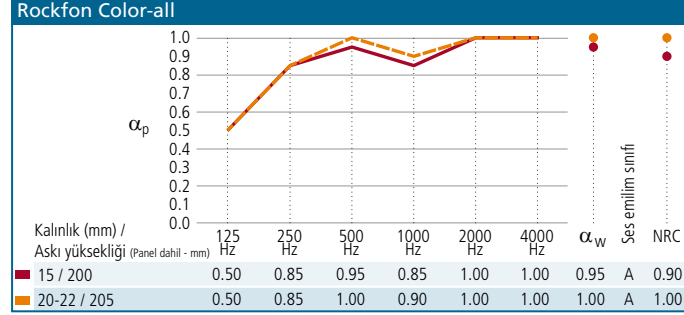

SES EMİLİMİ

Ses emilimi ISO 354 standardına göre ölçülmüştür.

Ses emilim derecesi, α_w ve emilim sınıfı hesapları, ISO 11654 standardına uygun olarak yapılmıştır. Gürültü Azaltma Katsayısı (NRC), ASTM C423'e göre hesaplanmıştır.

YANGIN PERFORMANSI

Genel: Rockfon ürünleri taş yünü esastır. Taş yünü yanmaz ve erime noktası 1000 °C'nin üzerindedir.

Yangına tepki: Rockfon Color-all: EN 13501-1 standardına göre A1 sınıfıdır.

Rockfon Color-all Precious Tones: EN 13501-1 standardına göre A2-s1,d0 sınıfıdır.

Yangından korunma: Taş yününün yangın direnci özelliği sayesinde Rockfon tavan panelleri yapıları yangından korunma sağlar. Rockfon tavan sistemlerinin yangından korunma özellikleri, bina yönetmelikleri taleplerine dayanarak, Avrupa Standardı EN 13501-2 ve/veya ulusal normlarına göre test edilmiş ve sınıflandırılmıştır.

NEME DAYANIKLILIK VE ÖLÇÜ STABİLİTESİ (BÜKÜLME ÇEKME DAYANIMI)

Rockfon ürünleri, bağıl nem oranlarının 100% RH'a yükseldiği mekânlarda bile boyutsal stabilite sağlar ve 0°C ile 40°C arası değişen sıcaklıklarda rahatça montaj yapılabilir. İklimlendirme gerektirmez.

Rockfon Color-all, EN 13964 standardına göre çoğunlukla 1/C/0N sınıfıdır. Ancak bazı değişik boyutlu modüller (700 mm üstü genişlik), 2/C/0N olarak sınıflandırılmıştır.

Rockfon Color-all, asma tavanlarda buharlaşma oluşmayan ve su sıçrama alanından uzakta bulunan, iyi havalandırılan havuzlarda kullanılabilir.

IŞIK YANSITMA

Işık yansıtma yüzdesi renge göre değişir (ileri sayfalardaki bilgilere bakınız). ISO 7724-2 standardına göre ölçülmüştür.

HİJYEN

Taş yününün besin değeri yoktur, dolayısıyla içerisinde zararlı mikroorganizma yaşatmaz.

TEMİZLİK

Yüzey, düşük güçte çalışan elektrik süpürgesi ucuna yumuşak fırça takılarak temizlenebilir.

ÇEVRE

Rockfon ürünlerinin temsili seçilmiş ürün örnekleri, Danimarka Isıl Konfor İklim Etiketleri ve Finlandiya İç Isıl Konfor İklim Etiketleri (M1) ile ödüllendirilmiştir.

Rockfon Color-all geri dönüşümlüdür.